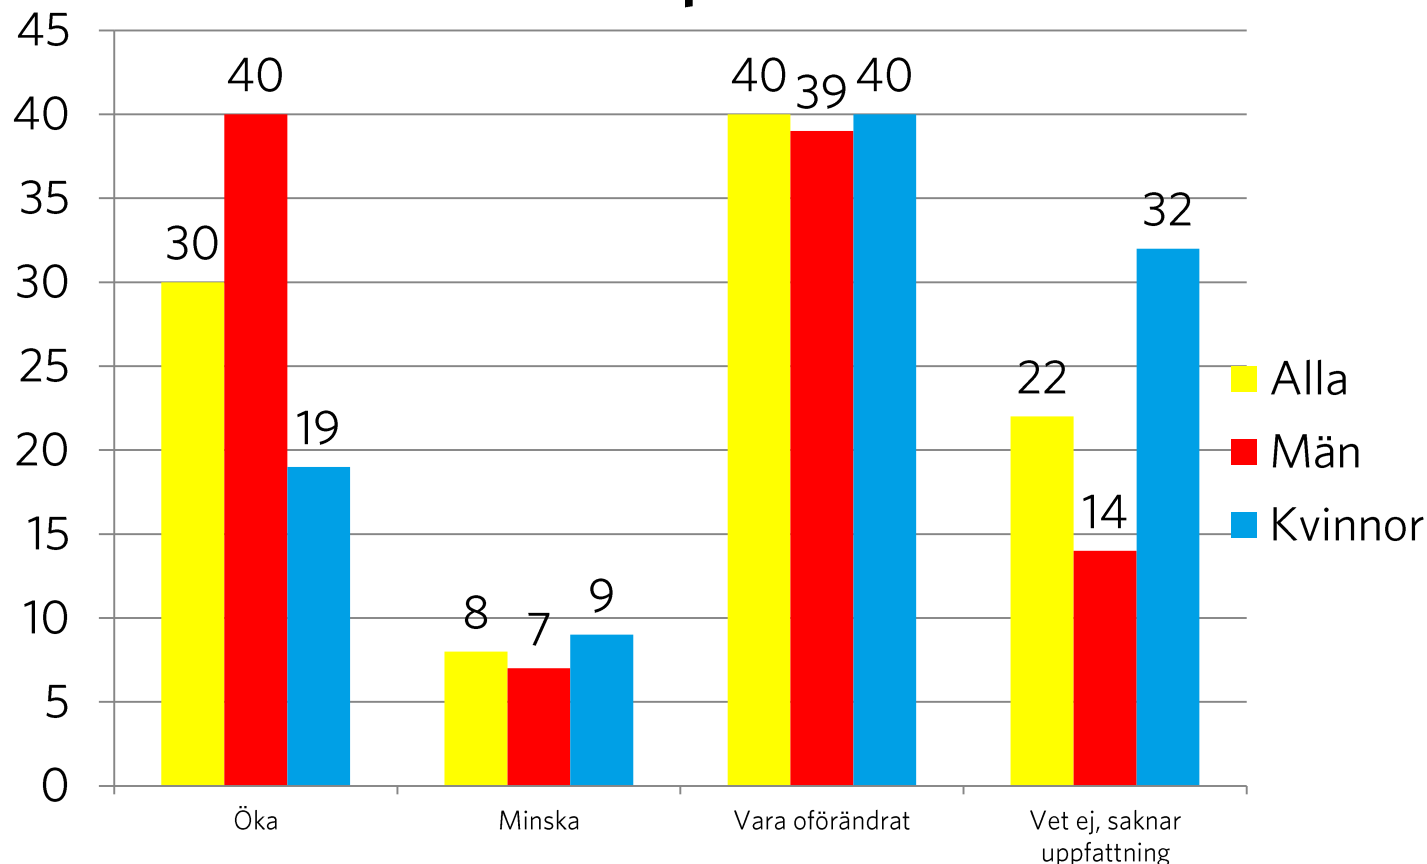

Om socialdemokraterna träffar en energiöverenskommelse över blockgränsen med alliansregeringen skulle mitt förtroende för socialdemokraternas partiledare Stefan Löfven: