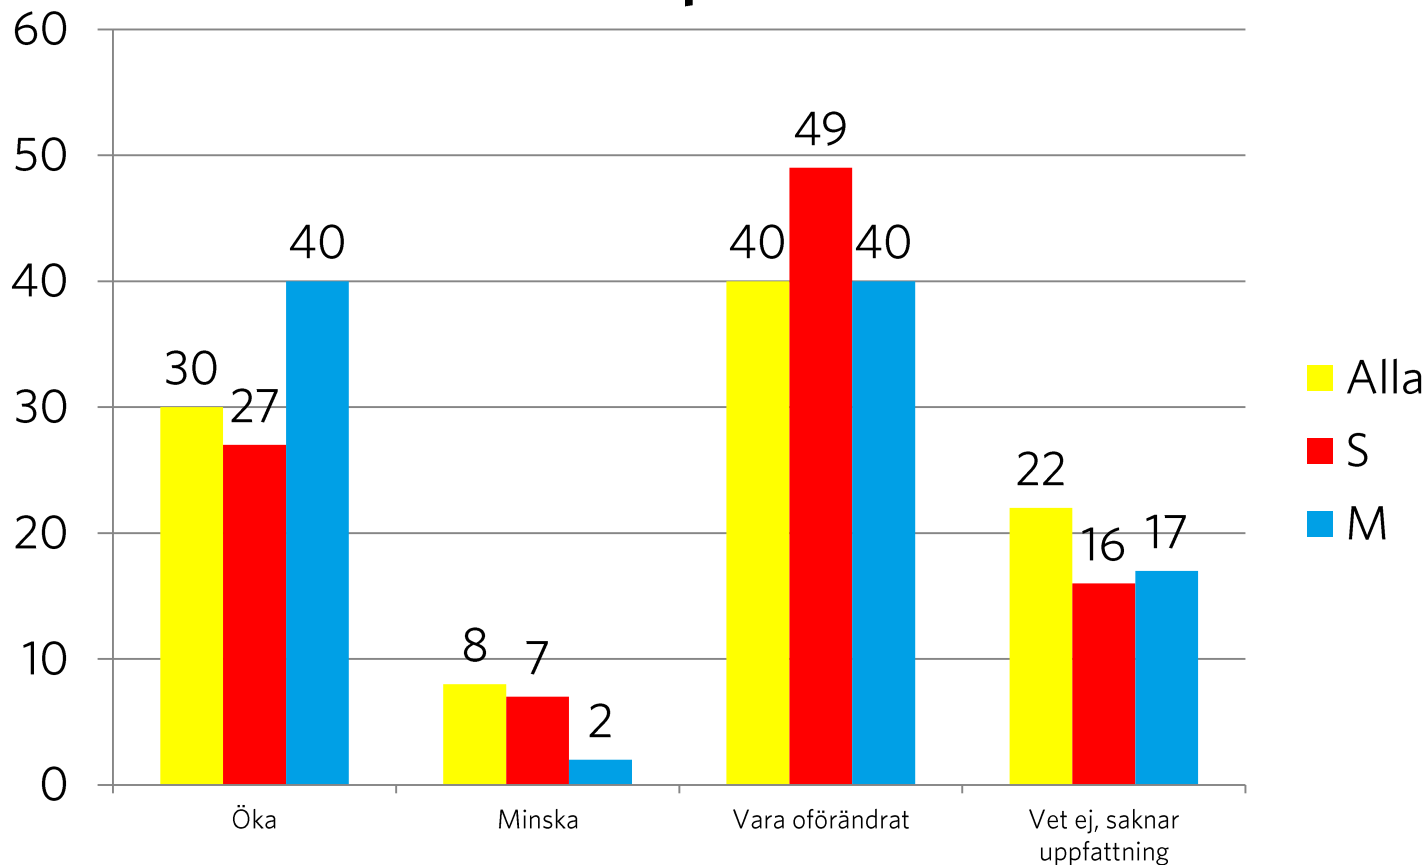

Om socialdemokraterna träffar en energiöverenskommelse över blockgränsen med alliansregeringen skulle mitt förtroende för socialdemokraternas partiledare Stefan Löfven: