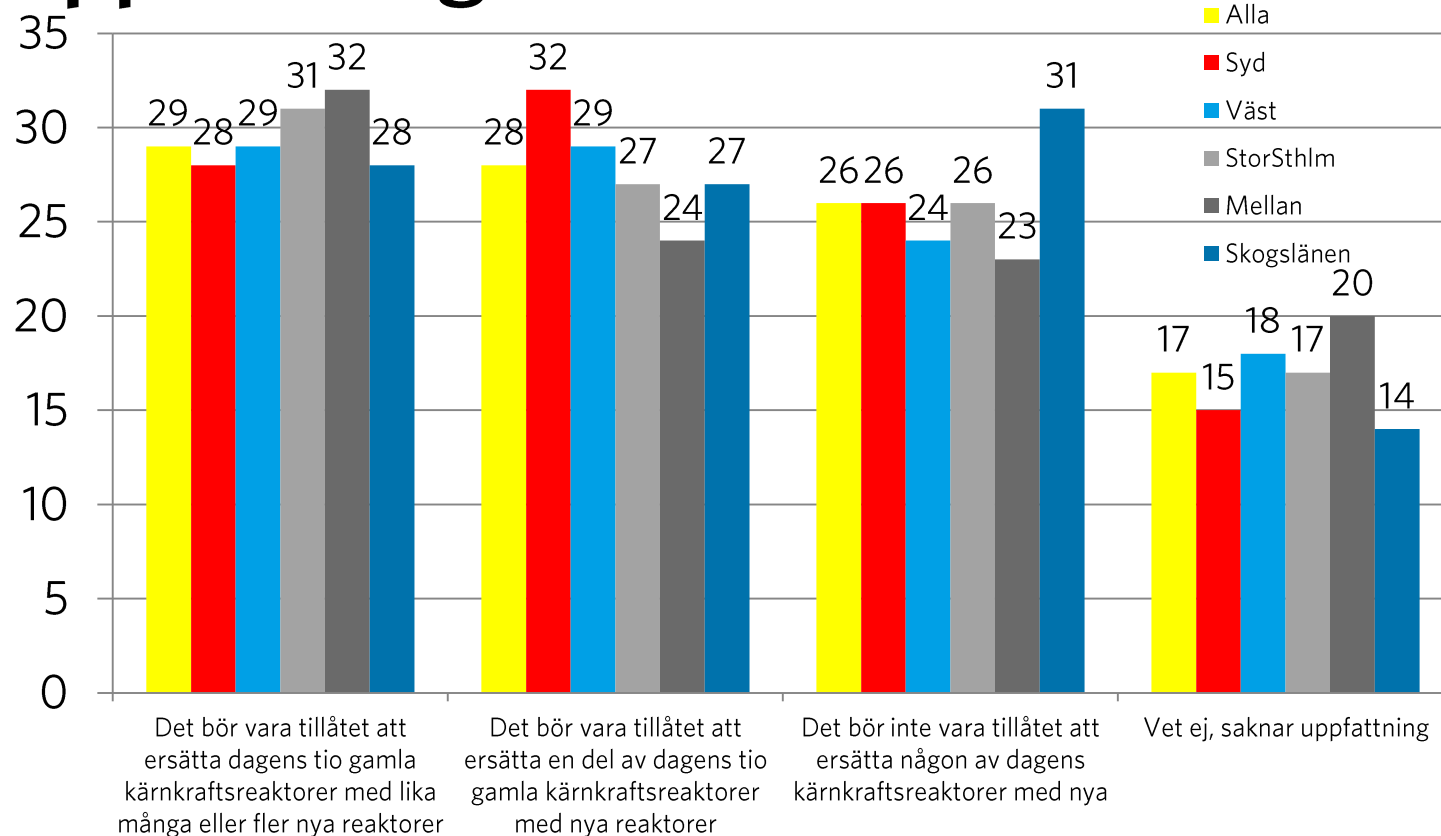

Vilket påstående ligger närmast din uppfattning?