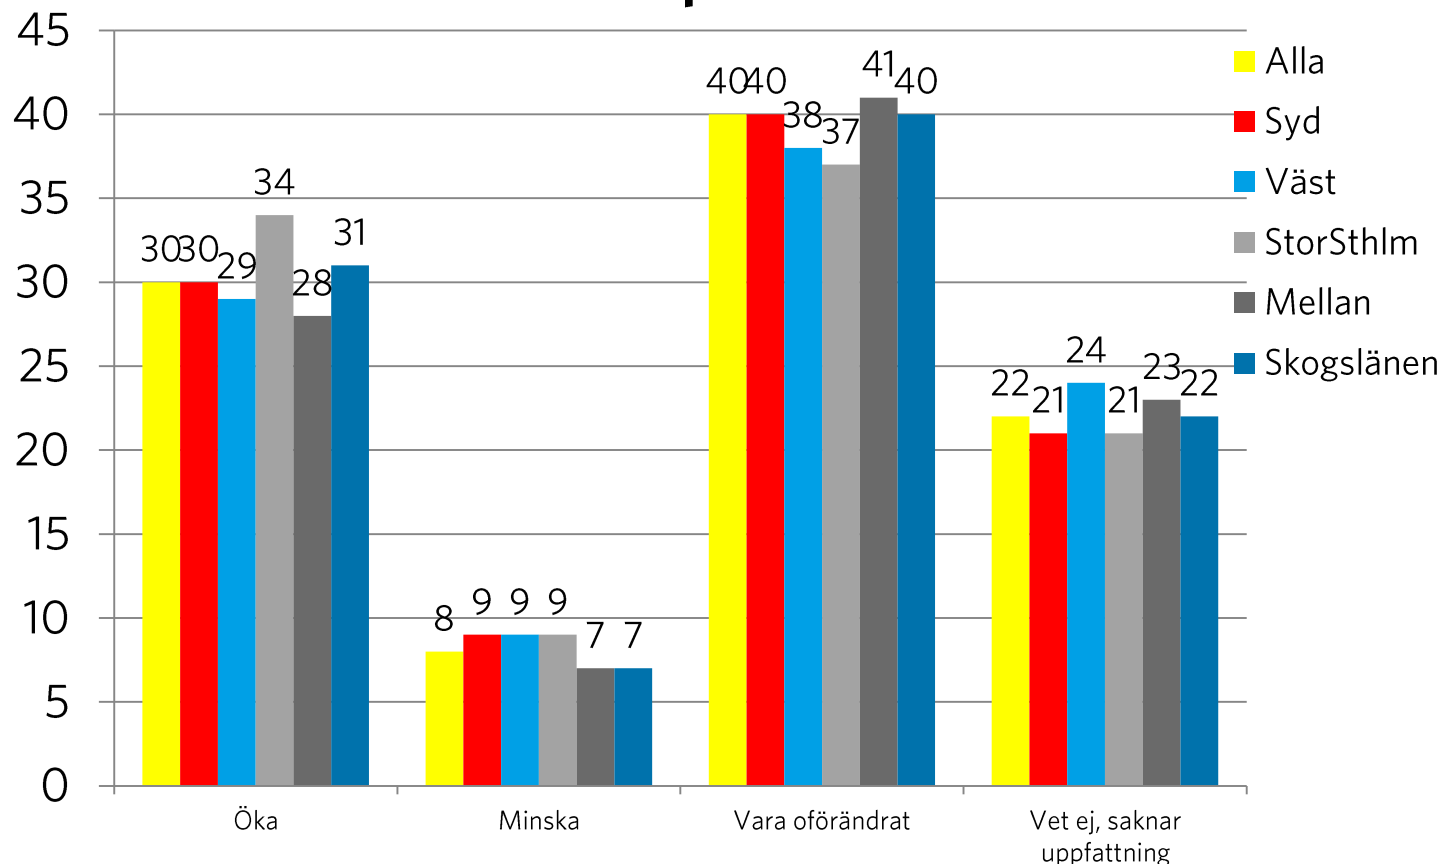

Om socialdemokraterna träffar en energiöverenskommelse över blockgränsen med alliansregeringen skulle mitt förtroende för socialdemokraternas partiledare Stefan Löfven: