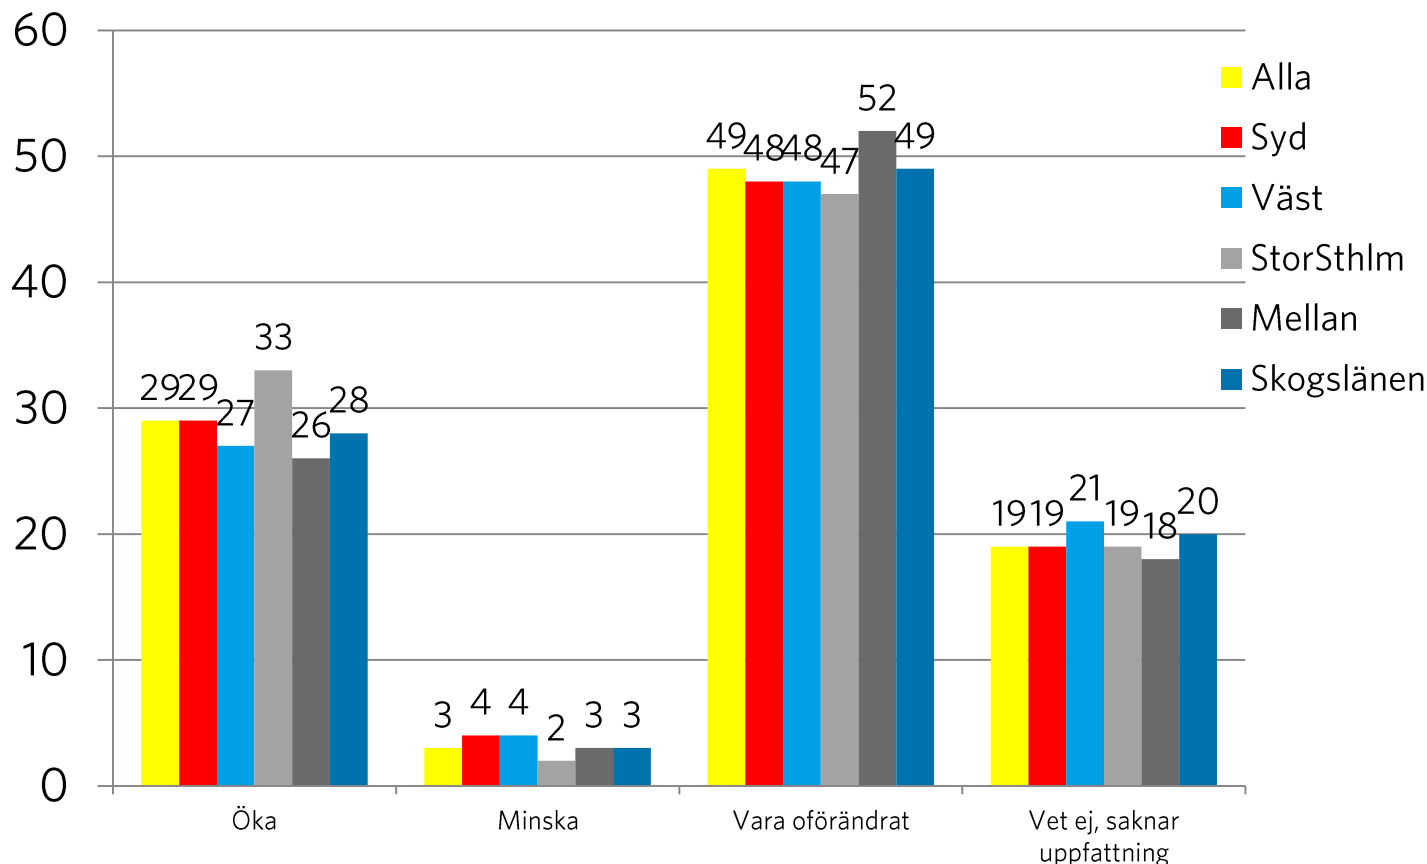

Om regeringen träffar en energiöverenskommelse över blockgränsen med Socialdemokraterna skulle mitt förtroende för statsminister Fredrik Reinfeldt: