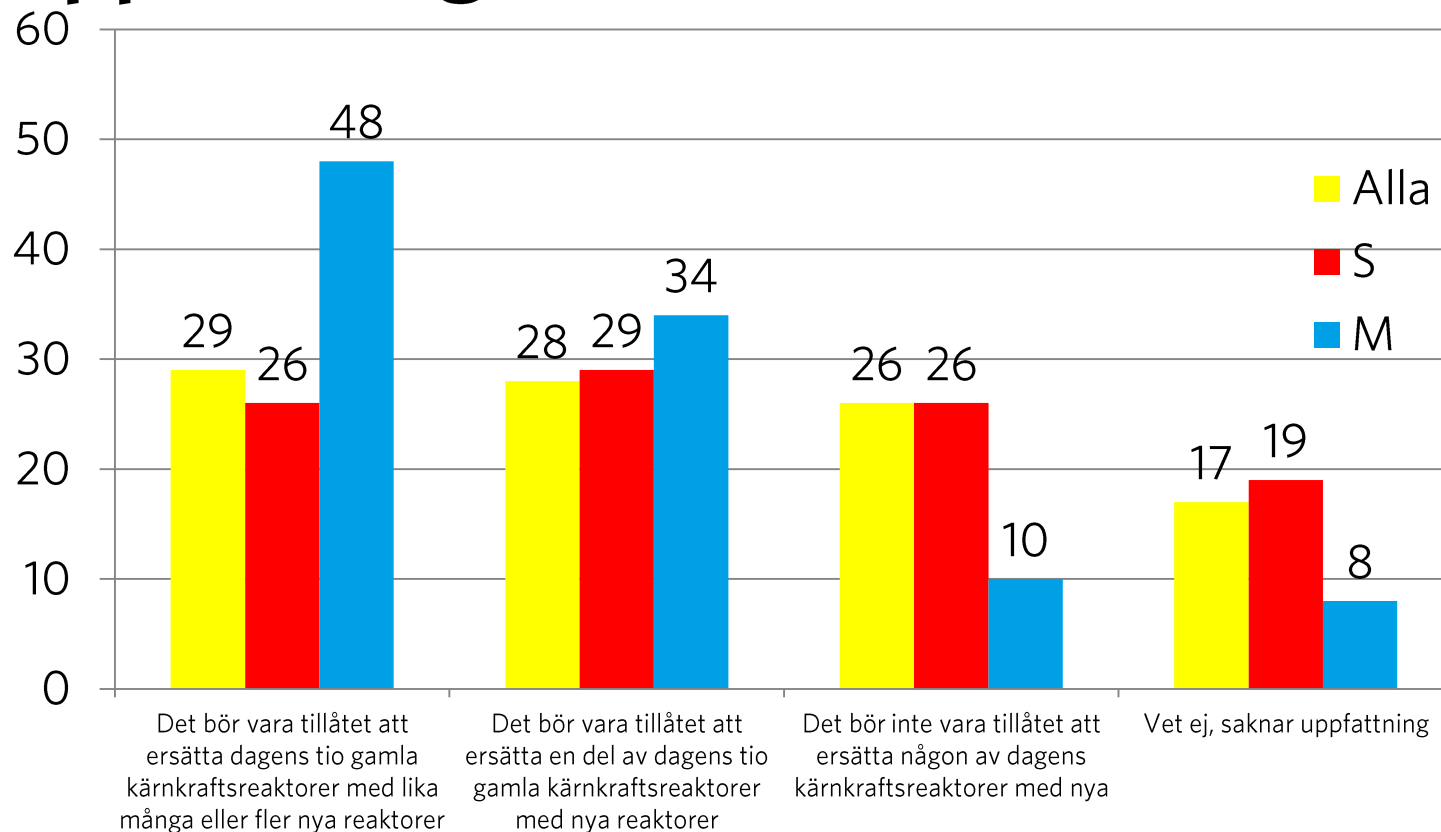

unitedminds

Energiundersökning SKGS

Metod

- Fältperiod 6-12/3 2012
- 2708 intervjuer varav 1000 moderater och 1036 socialdemokrater
- Onlineundersökning via Cint

Vilket påstående ligger närmast din uppfattning?