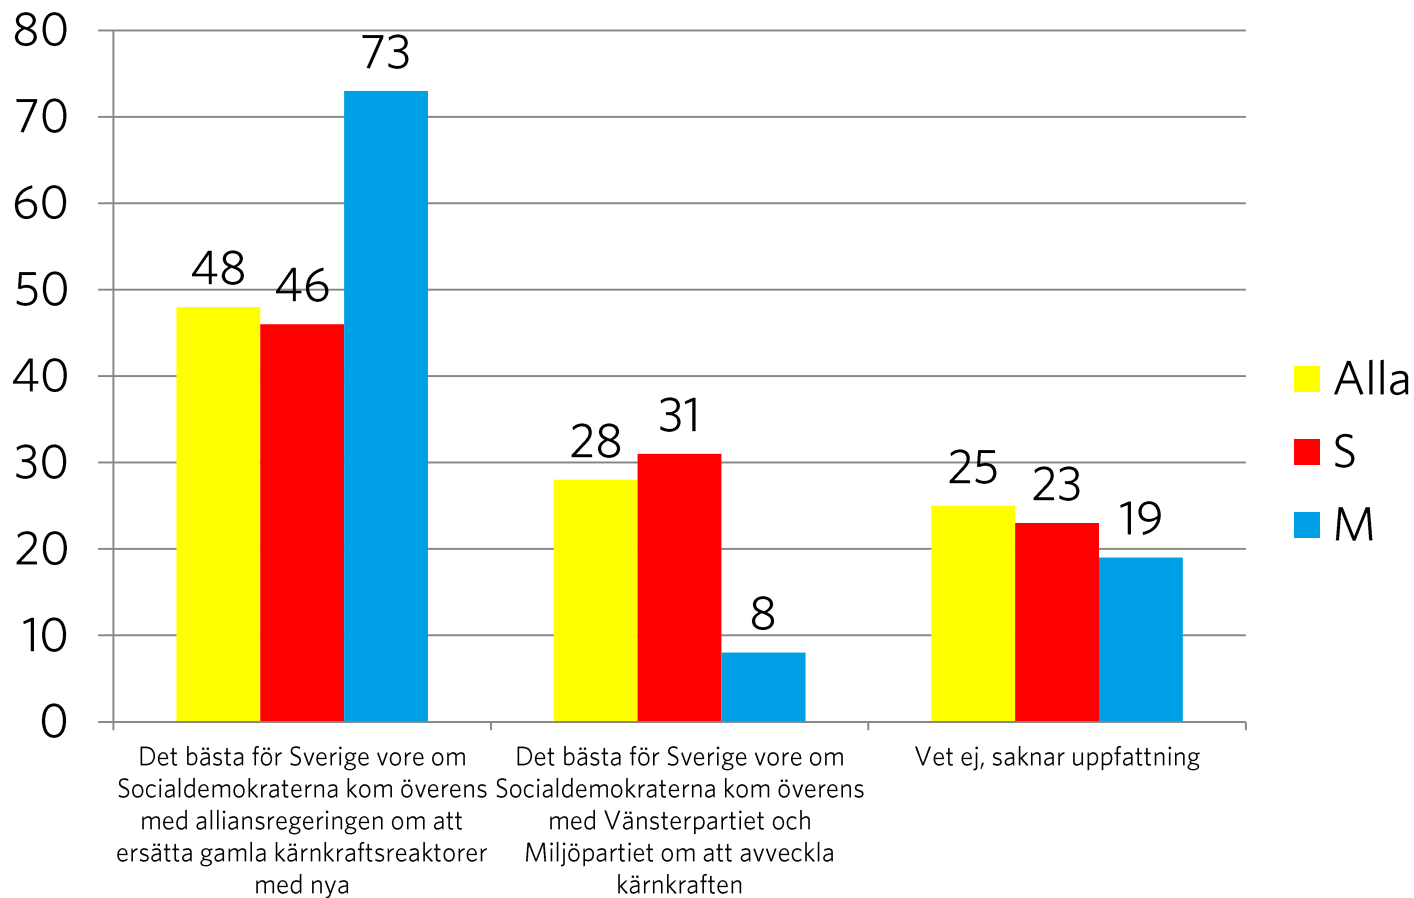

Vilket påstående ligger närmast din uppfattning?