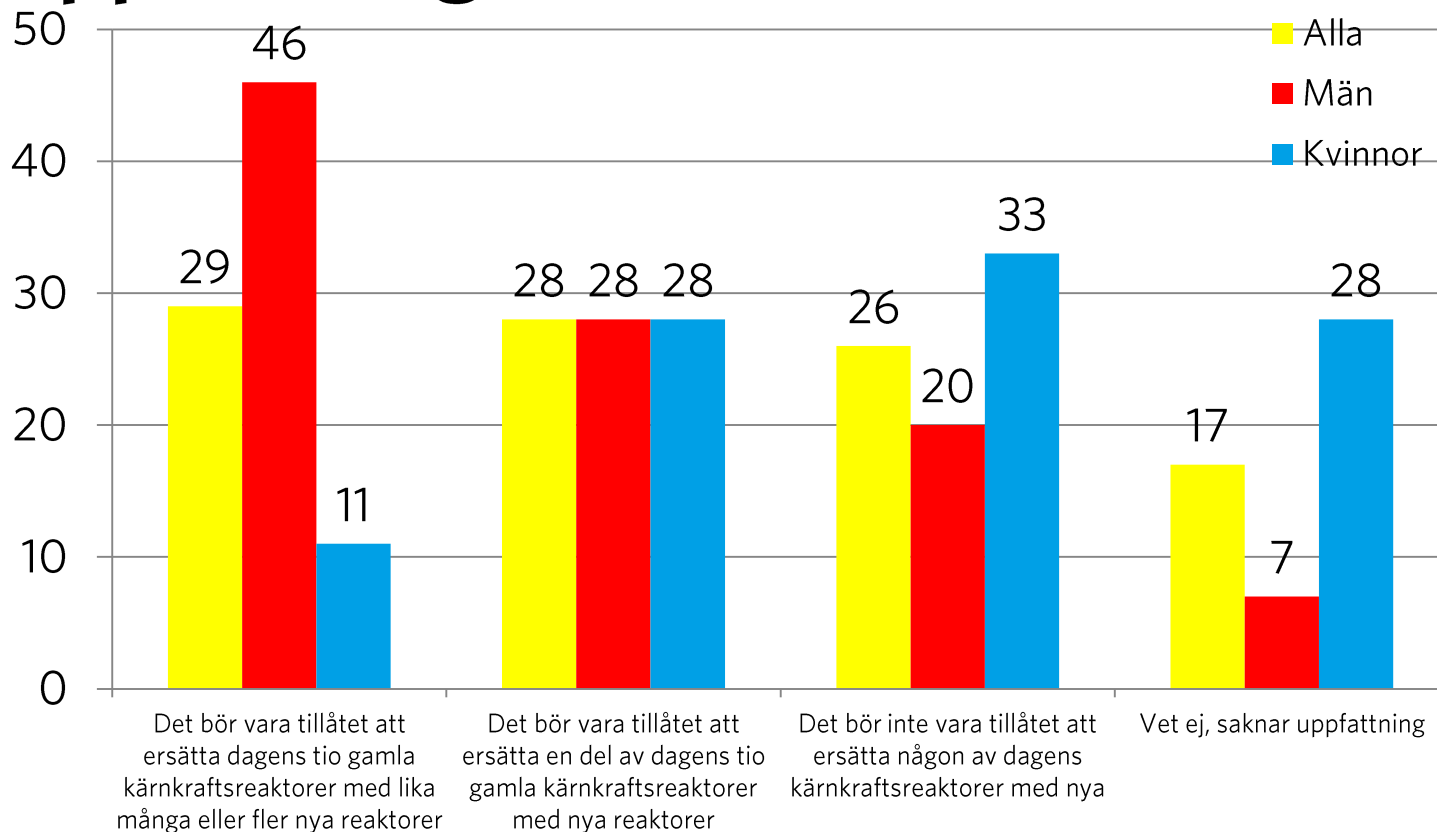

Vilket påstående ligger närmast din uppfattning?