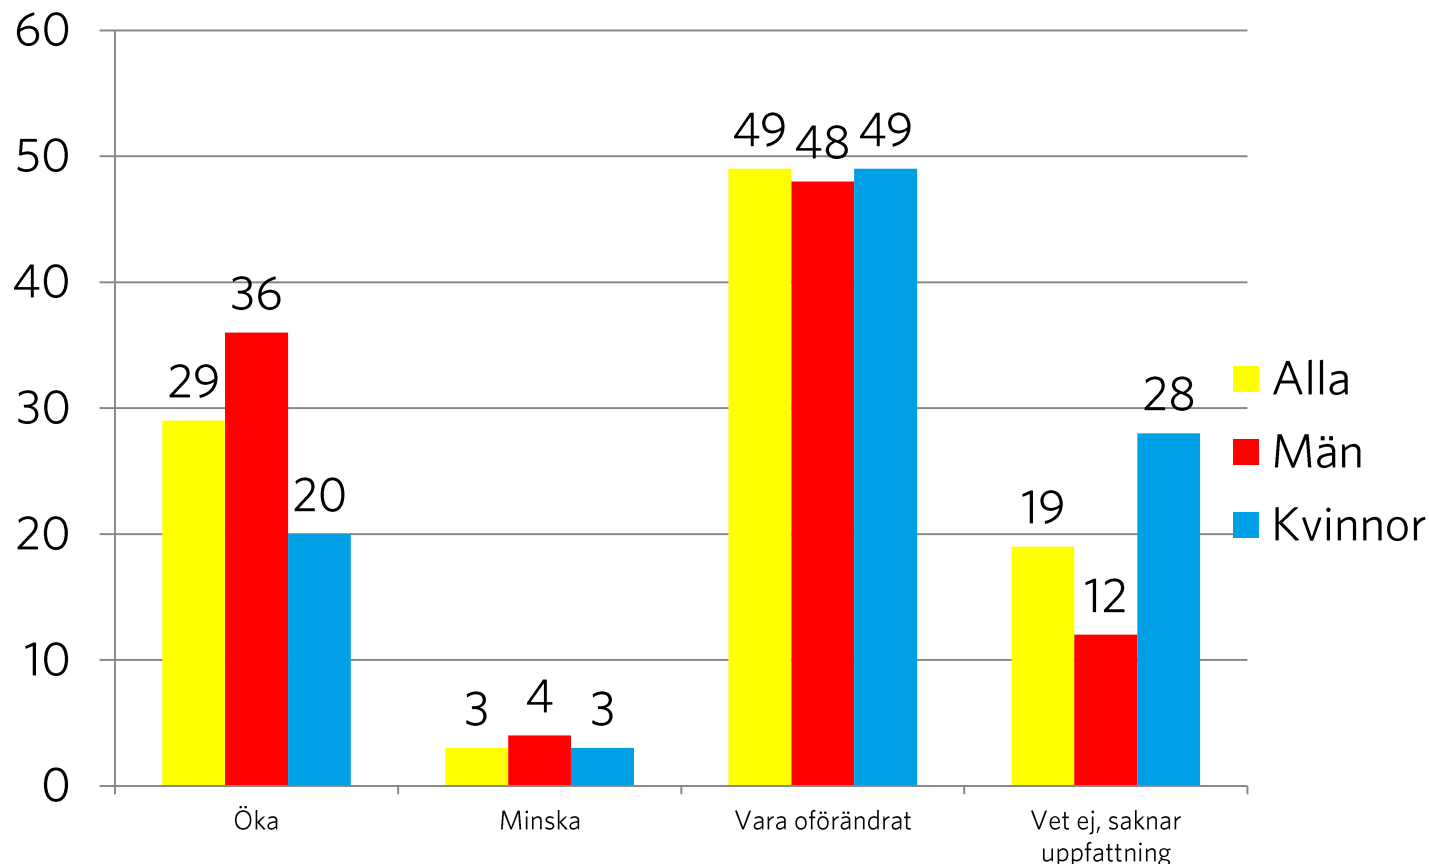

Om regeringen träffar en energiöverenskommelse över blockgränsen med Socialdemokraterna skulle mitt förtroende för statsminister Fredrik Reinfeldt: